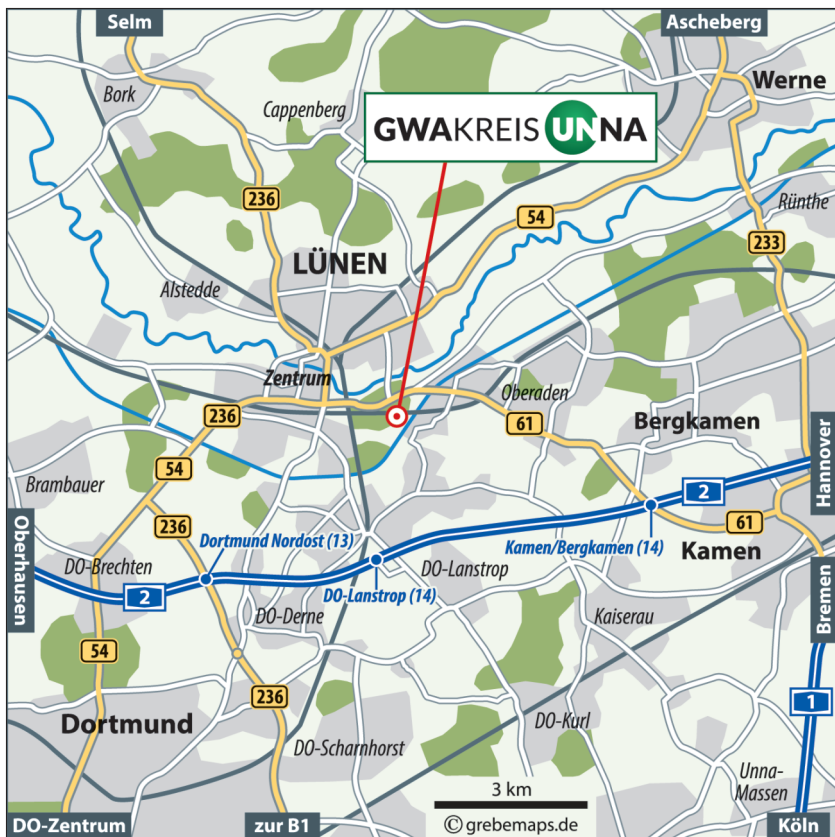

# GWA- Wertstoffzentrum Nord Lünen

Brückenkamp 10  
44532 Lünen

mit  
Umladeanlage  
Schadstoffannahme  
Inertstoffdeponie